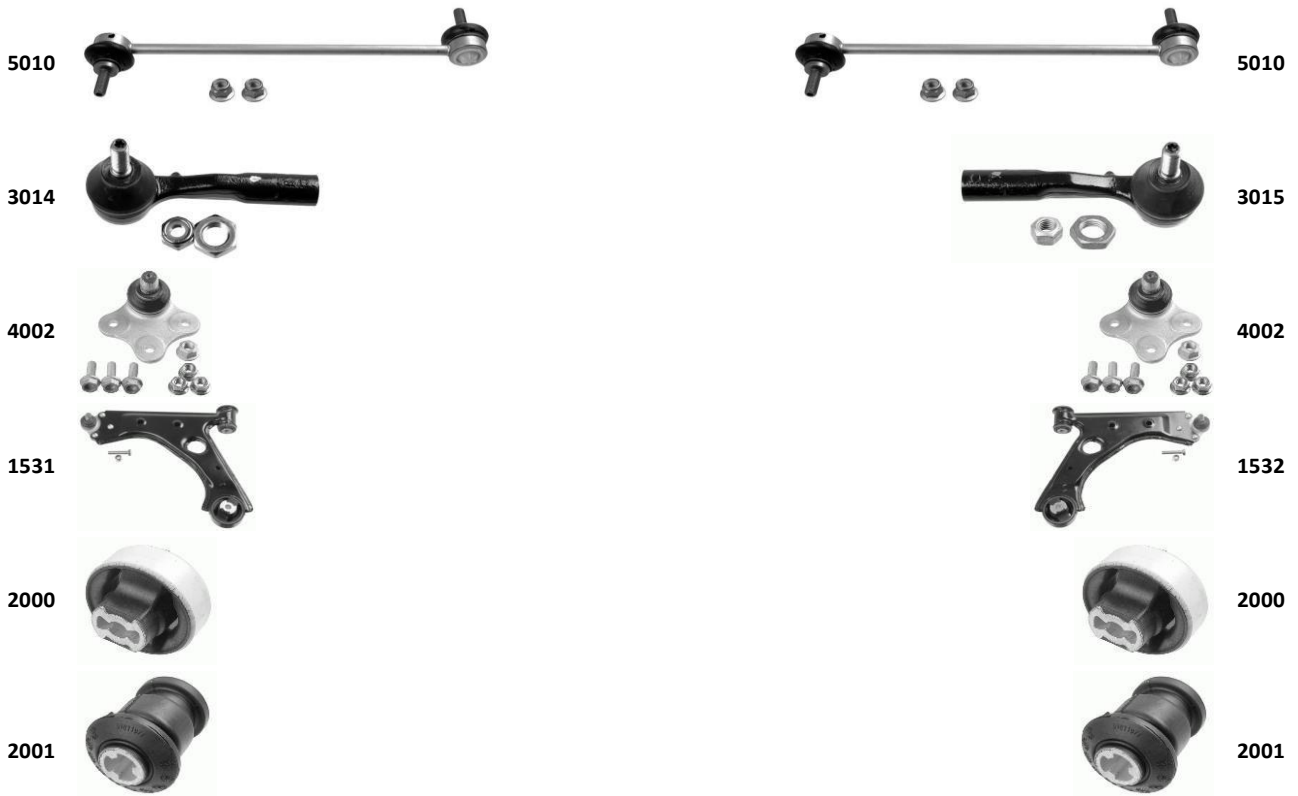

FIAT

PUNTO / PUNTO EVO / PUNTO GRANDE

-5,2015